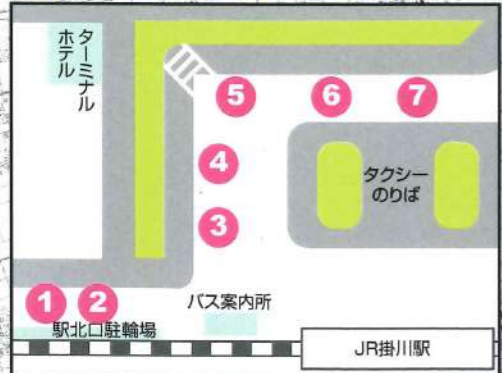

掛川バス路線案内

平成29年4月現在

のりば	路線名	主な経由地・行先
1	市街地循環線	(北回り)市役所、大池公園、生涯学習センター
2	市街地循環線	(南回り)中東遠総合医療センター、掛川年金事務所、市役所、希望の丘
3	掛川大東浜岡線	中東遠総合医療センター、和田、大東支所
4	掛川東高線	掛川東高校(直行便)
5	満水線	金城、つま恋、22世紀の丘公園
6	桜木線	鳥居町、坂下、吉行淳之介文学館、ねむの木美術館
7	倉真線	小市、石畑、倉真温泉
	居尻線	小市、石畑、丹間、居尻、泉
7	東山線	成滝、山鼻、日坂、東山
	粟本線	掛川警察署、葛ヶ丘団地、初馬、青田

フリー乗降区間

点線で表示されている区間では、バス停でない場所でも乗降可能です。

- 桜木線..... 新田～ねむの木美術館前停留所区間
- 居尻線..... 石畑～泉停留所区間
- 倉真線..... 石畑～倉真温泉停留所区間
- 東山線..... 葛川～成滝東、日坂～東山停留所区間

掛川駅前バス乗場案内

掛川駅周辺詳細案内