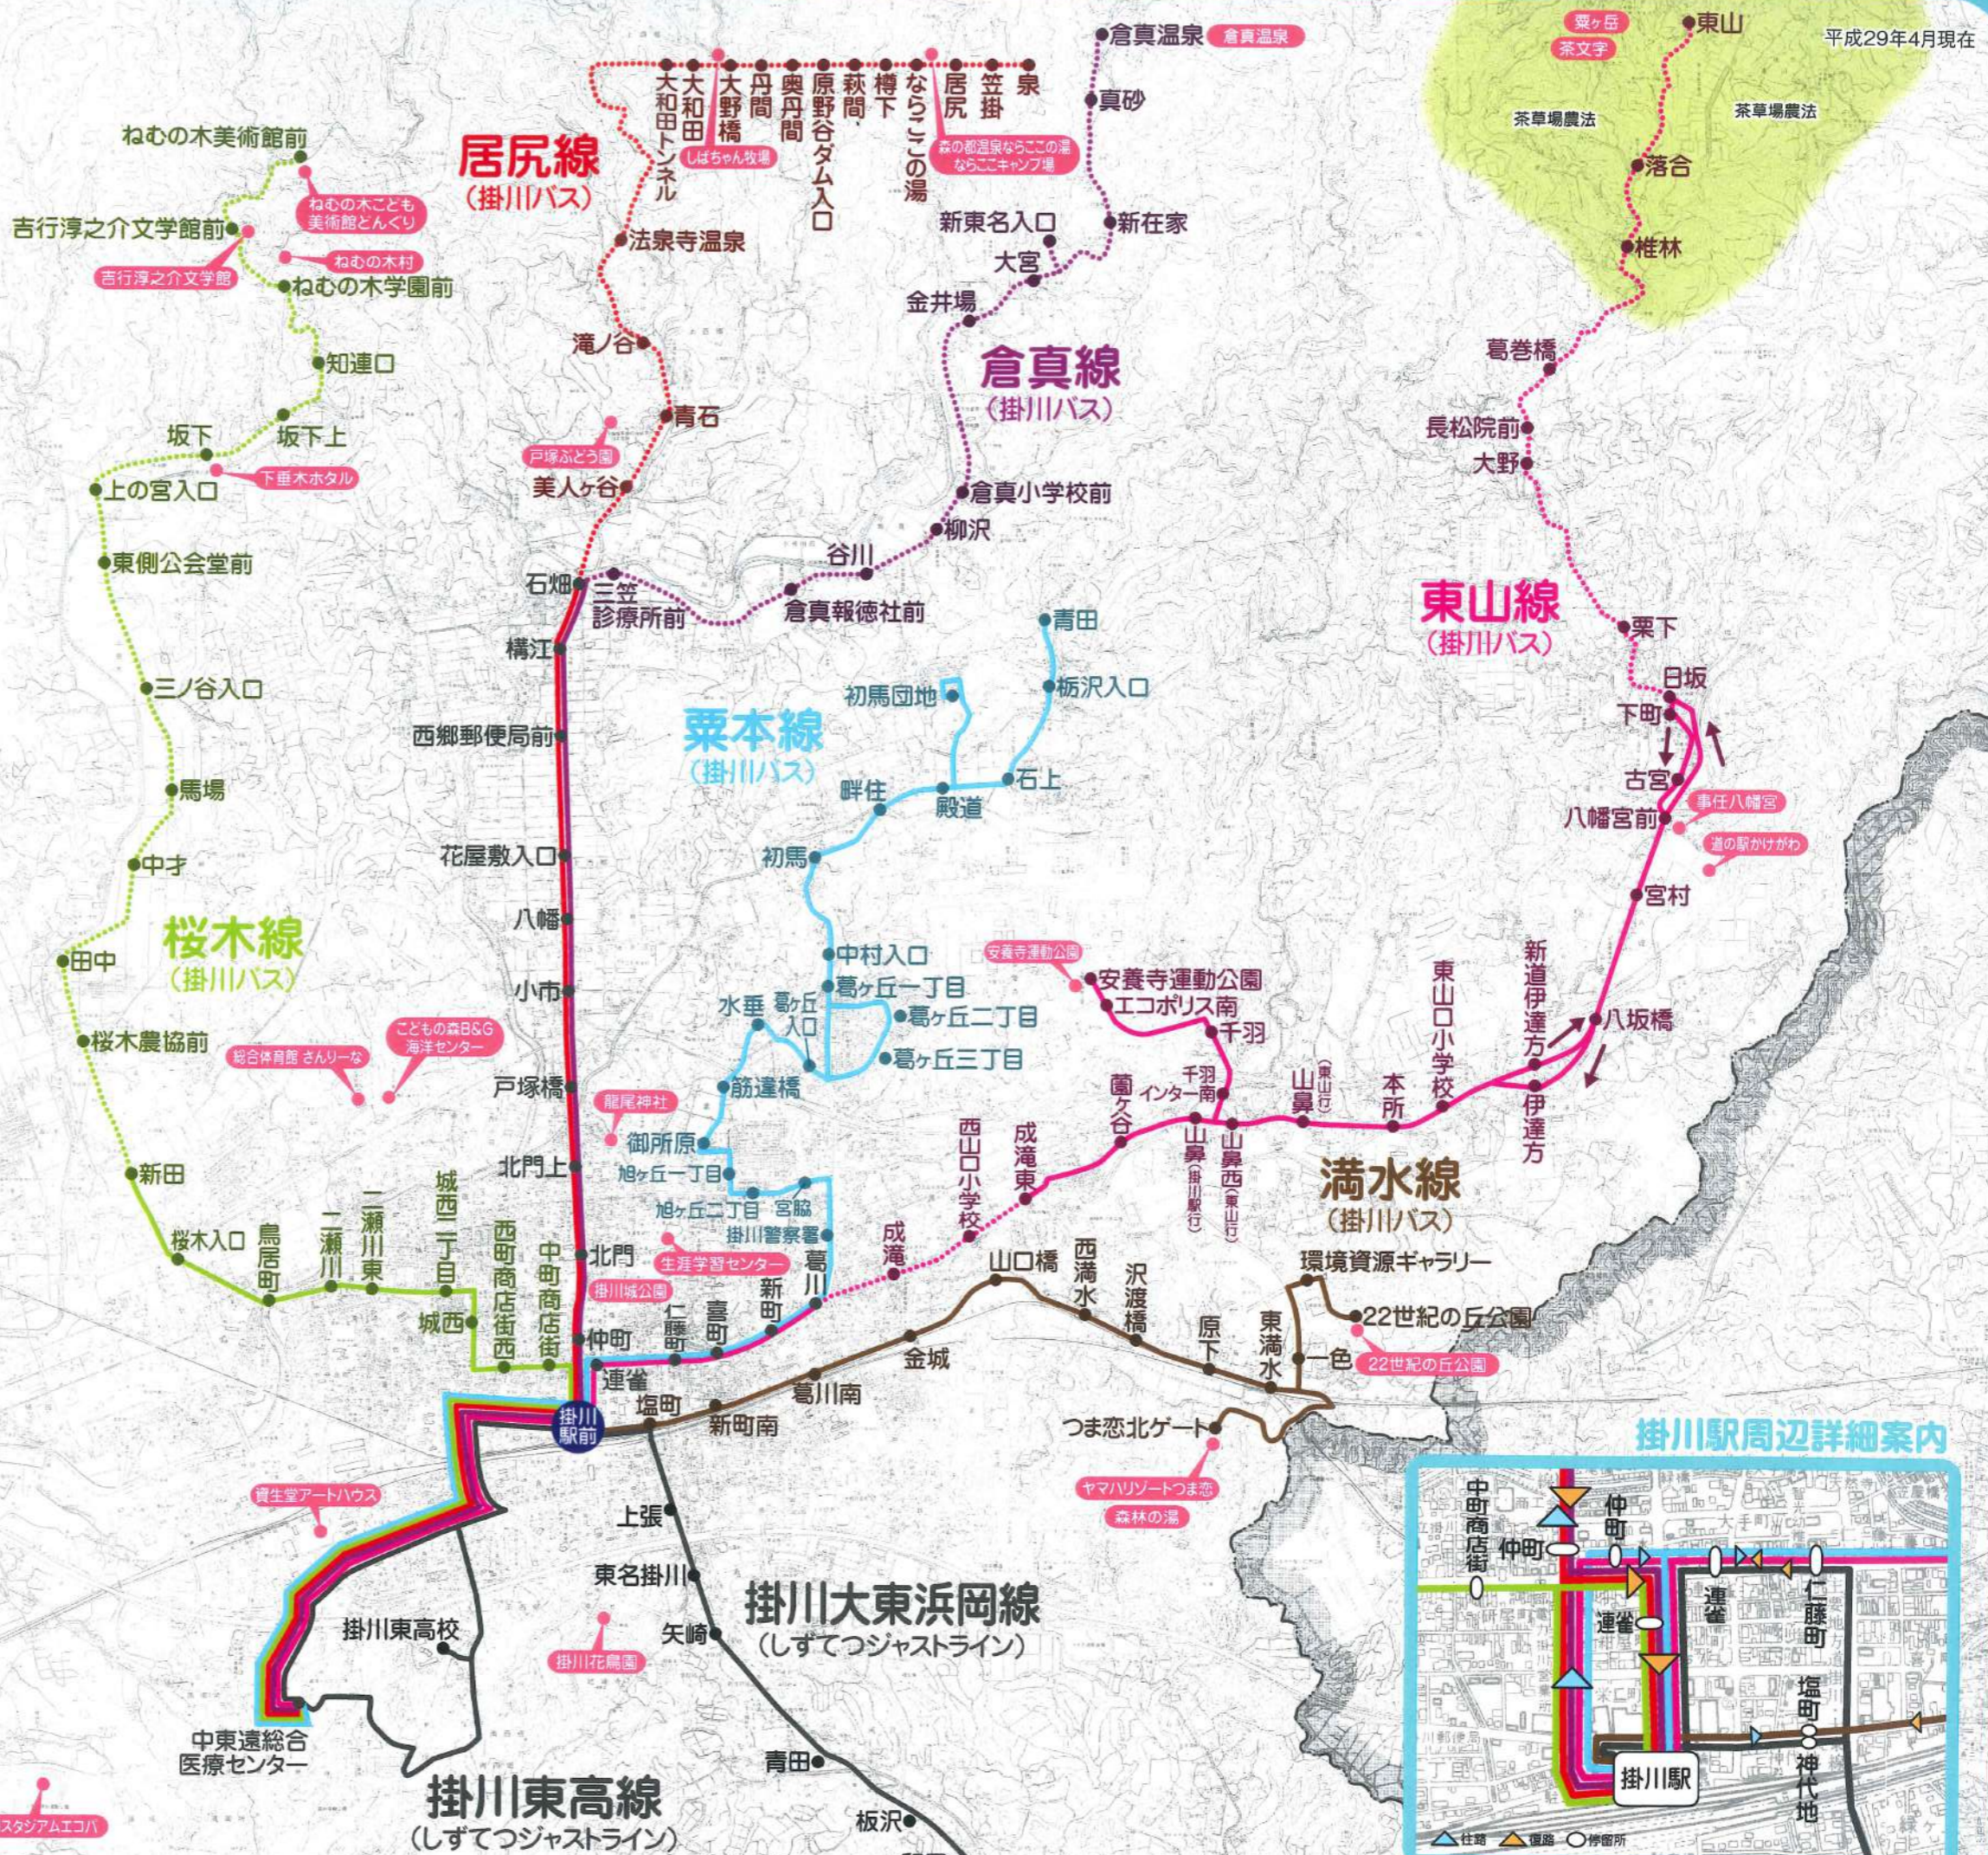

掛川バス路線案内

平成29年4月現在

のりば	路線名	主な経由地・行先
1	市街地循環線	(北回り)市役所、大池公園、生涯学習センター
2	市街地循環線	(南回り)中東遠総合医療センター、掛川年金事務所、市役所、希望の丘
3	掛川大東浜岡線	中東遠総合医療センター、和田、大東支所
4	掛川東高線	掛川東高校(直行便)
5	満水線	金城、つま恋、22世紀の丘公園
6	桜木線	鳥居町、坂下、吉行淳之介文学館、ねむの木美術館
7	倉真線	小市、石畑、倉真温泉
	居尻線	小市、石畑、丹間、居尻、泉
7	東山線	成滝、山鼻、日坂、東山
	粟本線	掛川警察署、葛ヶ丘団地、初馬、青田

フリー乗降区間

点線で表示されている区間では、バス停でない場所でも乗降可能です。

- 桜木線..... 新田～ねむの木美術館前停留所区間
- 居尻線..... 石畑～泉停留所区間
- 倉真線..... 石畑～倉真温泉停留所区間
- 東山線..... 葛川～成滝東、日坂～東山停留所区間

掛川駅前バス乗場案内

掛川駅周辺詳細案内